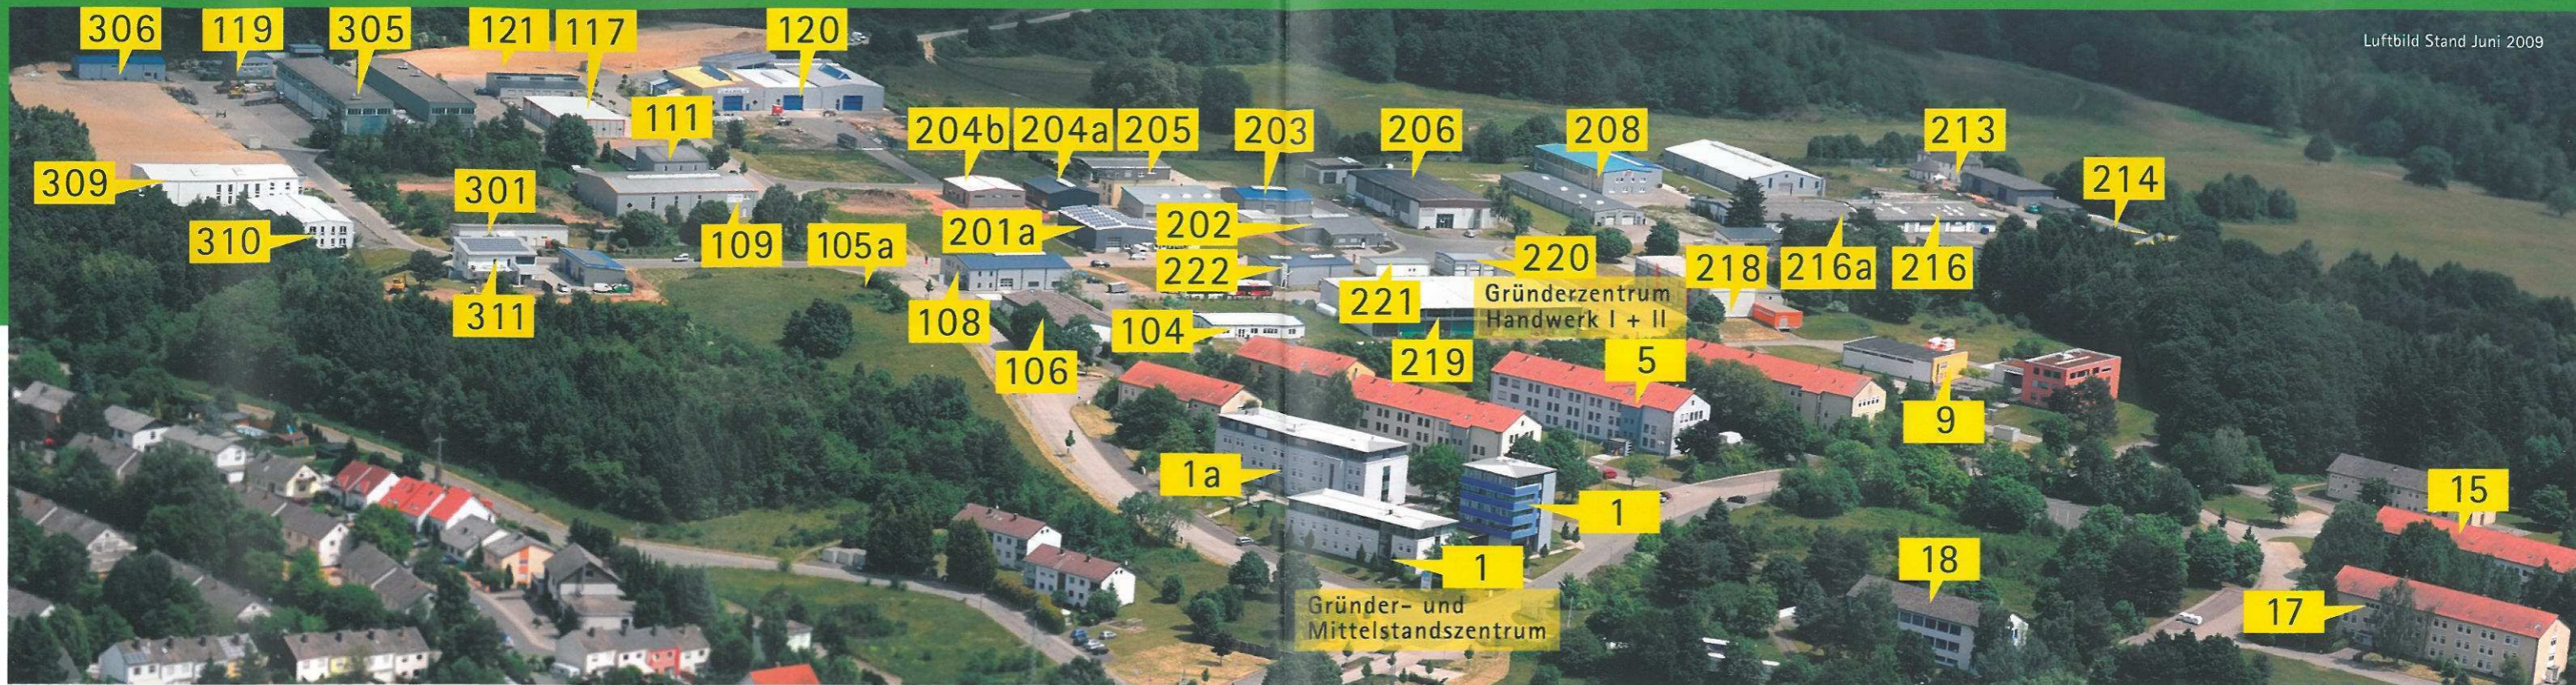

Unternehmen	Haus-Nr.	Unternehmen	Haus-Nr.	Unternehmen	Haus-Nr.	Unternehmen	Haus-Nr.	Unternehmen	Haus-Nr.
htm Graf GmbH Hydrauliktechnik, Maschinenbau Handel, Produktion und Dienstleistungen im Bereich Hydrauliktechnik, Maschinenbau und Systemarbeitsplätze Saarpfalz-Park 208 www.htmgraf.de Tel. 06826 933 86-0	208	ILC technology GmbH Dienstleistungen und Produkte im SAP Umfeld Saarpfalz-Park 1a www.ilc-tech.de	1a	KM Logistik-Service GmbH Logistische Dienstleistungen Saarpfalz-Park 1a www.km-logistik-service.de Tel. 06826 970 94 68	1a	Matramed Markus Trautmann e.K. Montage, Inbetriebnahme, Wartung und Service von Geräten im Bereich Medizintechnik Saarpfalz-Park 1 www.matramed.com Tel. 06826 93 33 970	1	Phaenotyp Aesthetic Active Beauty Lounge Saarpfalz-Park 1 www.phaenotyp-aesthetic.de Tel. 06826 977 99 74	1
Hundeschule Bexbach Hundeschule Saarpfalz-Park 221 www.hundeschule-bexbach.de Tel. 06826 815 97	221	Ingenieurbüro Günter Gerhart Planungsbüro für Maschinenbau Saarpfalz-Park 1a www.ib-gerhart.de Tel. 06826 18 86-0	1a	KONSTRUKTIV Metall- und Ladenbau Saarpfalz-Park 206 www.konstruktiv-metallbau.de Tel. 06826 933 84-0	206	mbmetzinger Mechanik Blockfertigung Saarpfalz-Park 219 www.mbmetzinger.de Tel. 06841 75 59 35	219	Philippi A. GmbH Busunternehmen Saarpfalz-Park 1a Tel. 06826 524 00 71	1a
HV IT Solutions EDV-Dienstleistungen Saarpfalz-Park 1a www.hvits.de Tel. 06826 933 677-0	1a	Ingenieurbüro Schindin TÜV-Abnahme Saarpfalz-Park 105a Tel. 06826 5 32 31	105a	Lifestyle Janzer Exklusiv Edelstahlprodukte Saarpfalz-Park 201a www.ipm-janzer.de Tel. 06826 51 01 03	201a	Metallbau Harig GmbH Metall- und Fensterbau Saarpfalz-Park 120 www.metallbau-harig.de Tel. 06826 96 16-14	120	PreCom Precision Components GmbH Komponenten, einbaufertige Baugruppen und Systeme der linearen Bewegungstechnik Saarpfalz-Park 102 www.precom-europe.com Tel. 06826 933 89 - 0	102
I.P.M. Janzer GmbH Metallverarbeitung Saarpfalz-Park 201a www.ipm-janzer.de Tel. 06826 51 01 03	201a	Inline Cargo GmbH Import/ Export, Kühl- und Trockenlagerung Saarpfalz-Park 310 www.inlinecargo.de Tel. 06826 93 36-0	310	LUX Logistik GmbH Saarpfalz-Park 109 Logistische Dienstleistungen www.luxlogistik.de Tel. 06826 81 75-0	109	Metatherm GmbH Flammspritztechnik Saarpfalz-Park 222 www.metatherm.de Tel. 06826 52 40-780	222	Priester Bauarbeiten, Landschaftspflege Saarpfalz-Park 305 Tel. 06826 53 05 88	305
ILC Prostep GmbH Unternehmensberatung mit Software- entwicklung für Fertigungsprozesse Saarpfalz-Park 1a www.ilc-prostep.de Tel. 06826 189-0	1a	Intersaar GmbH Internetdienstleistungen Saarpfalz-Park 17 www.intersaar.de	17	Maler Degel GmbH Malerarbeiten Saarpfalz-Park 306 Tel. 06826 80 03 78	306	Millet GmbH CNC-Bearbeitung von Einzelteilen und Kleinserien Saarpfalz-Park 219 www.millet-gmbh.com Tel. 06826 930 17-3	219	PROSENSYS GmbH Kundenspezifische Lösungen im Bereich Meßtechnik, speziell Ultraschall-Dicht- heitsprüfung Saarpfalz-Park 18 www.prosensus.de Tel. 06826 93 34-0	18
		KFZ- Service + Elektrik Wendel KFZ-Mechanik, KFZ-Elektrik Saarpfalz-Park 204b www.kfz-wendel.de Tel. 06826 51 08 66	204b	Malerbetrieb Hilgert Malerarbeiten Saarpfalz-Park 214 www.maler-hilgert.de Tel. 06826 58 05	214	NBN GmbH High-Speed-Cutting Metallbearbeitung Saarpfalz-Park 218 www.nbn-hsc-nicolai.de Tel. 06826 52 404 23	218	QUINTEC & Randlinger Entwicklung und Motorenbau GmbH Entwicklung und Motorenbau, Technische Schnittmodelle, Messmodellbau Saarpfalz-Park 205 www.quintec-motorenbau.de Tel. 06826 52 40-633	205
								r@hb@rsoft websystems Softwareentwicklung, Netzwerklösungen, Schulungen Saarpfalz-Park 1a www.rahbarsoft.de Tel. 06826 52 42-62	1a
								Resama GmbH Herstellung von und Handel mit Spezialnahrung Saarpfalz-Park 1 www.resama-gmbh.com Tel. 06826 9 70 97 70	1
								Rettungs-Dienstlogistik und Service GmbH Tochtergesellschaft des Zweckverbandes Saar - Selbsthilfeeinrichtung des Saar- ländischen Rettungsdienstes Saarpfalz-Park 9 www.rzv-saar.de Tel. 06826 931-0	9
								S.A.R. Plus Chemische Synthese und Analyse Chem. Synthese und Analyse, Lösemittel- recycling, Planung von Labor- und Schulmöbeln Saarpfalz-Park 111 Tel. 06826 933 19-0	111
								Saarpfalz-Park Bexbach GmbH Projektgesellschaft Saarpfalz-Park 1 www.saarpfalz-park.de Tel. 06826 52 08-0	1